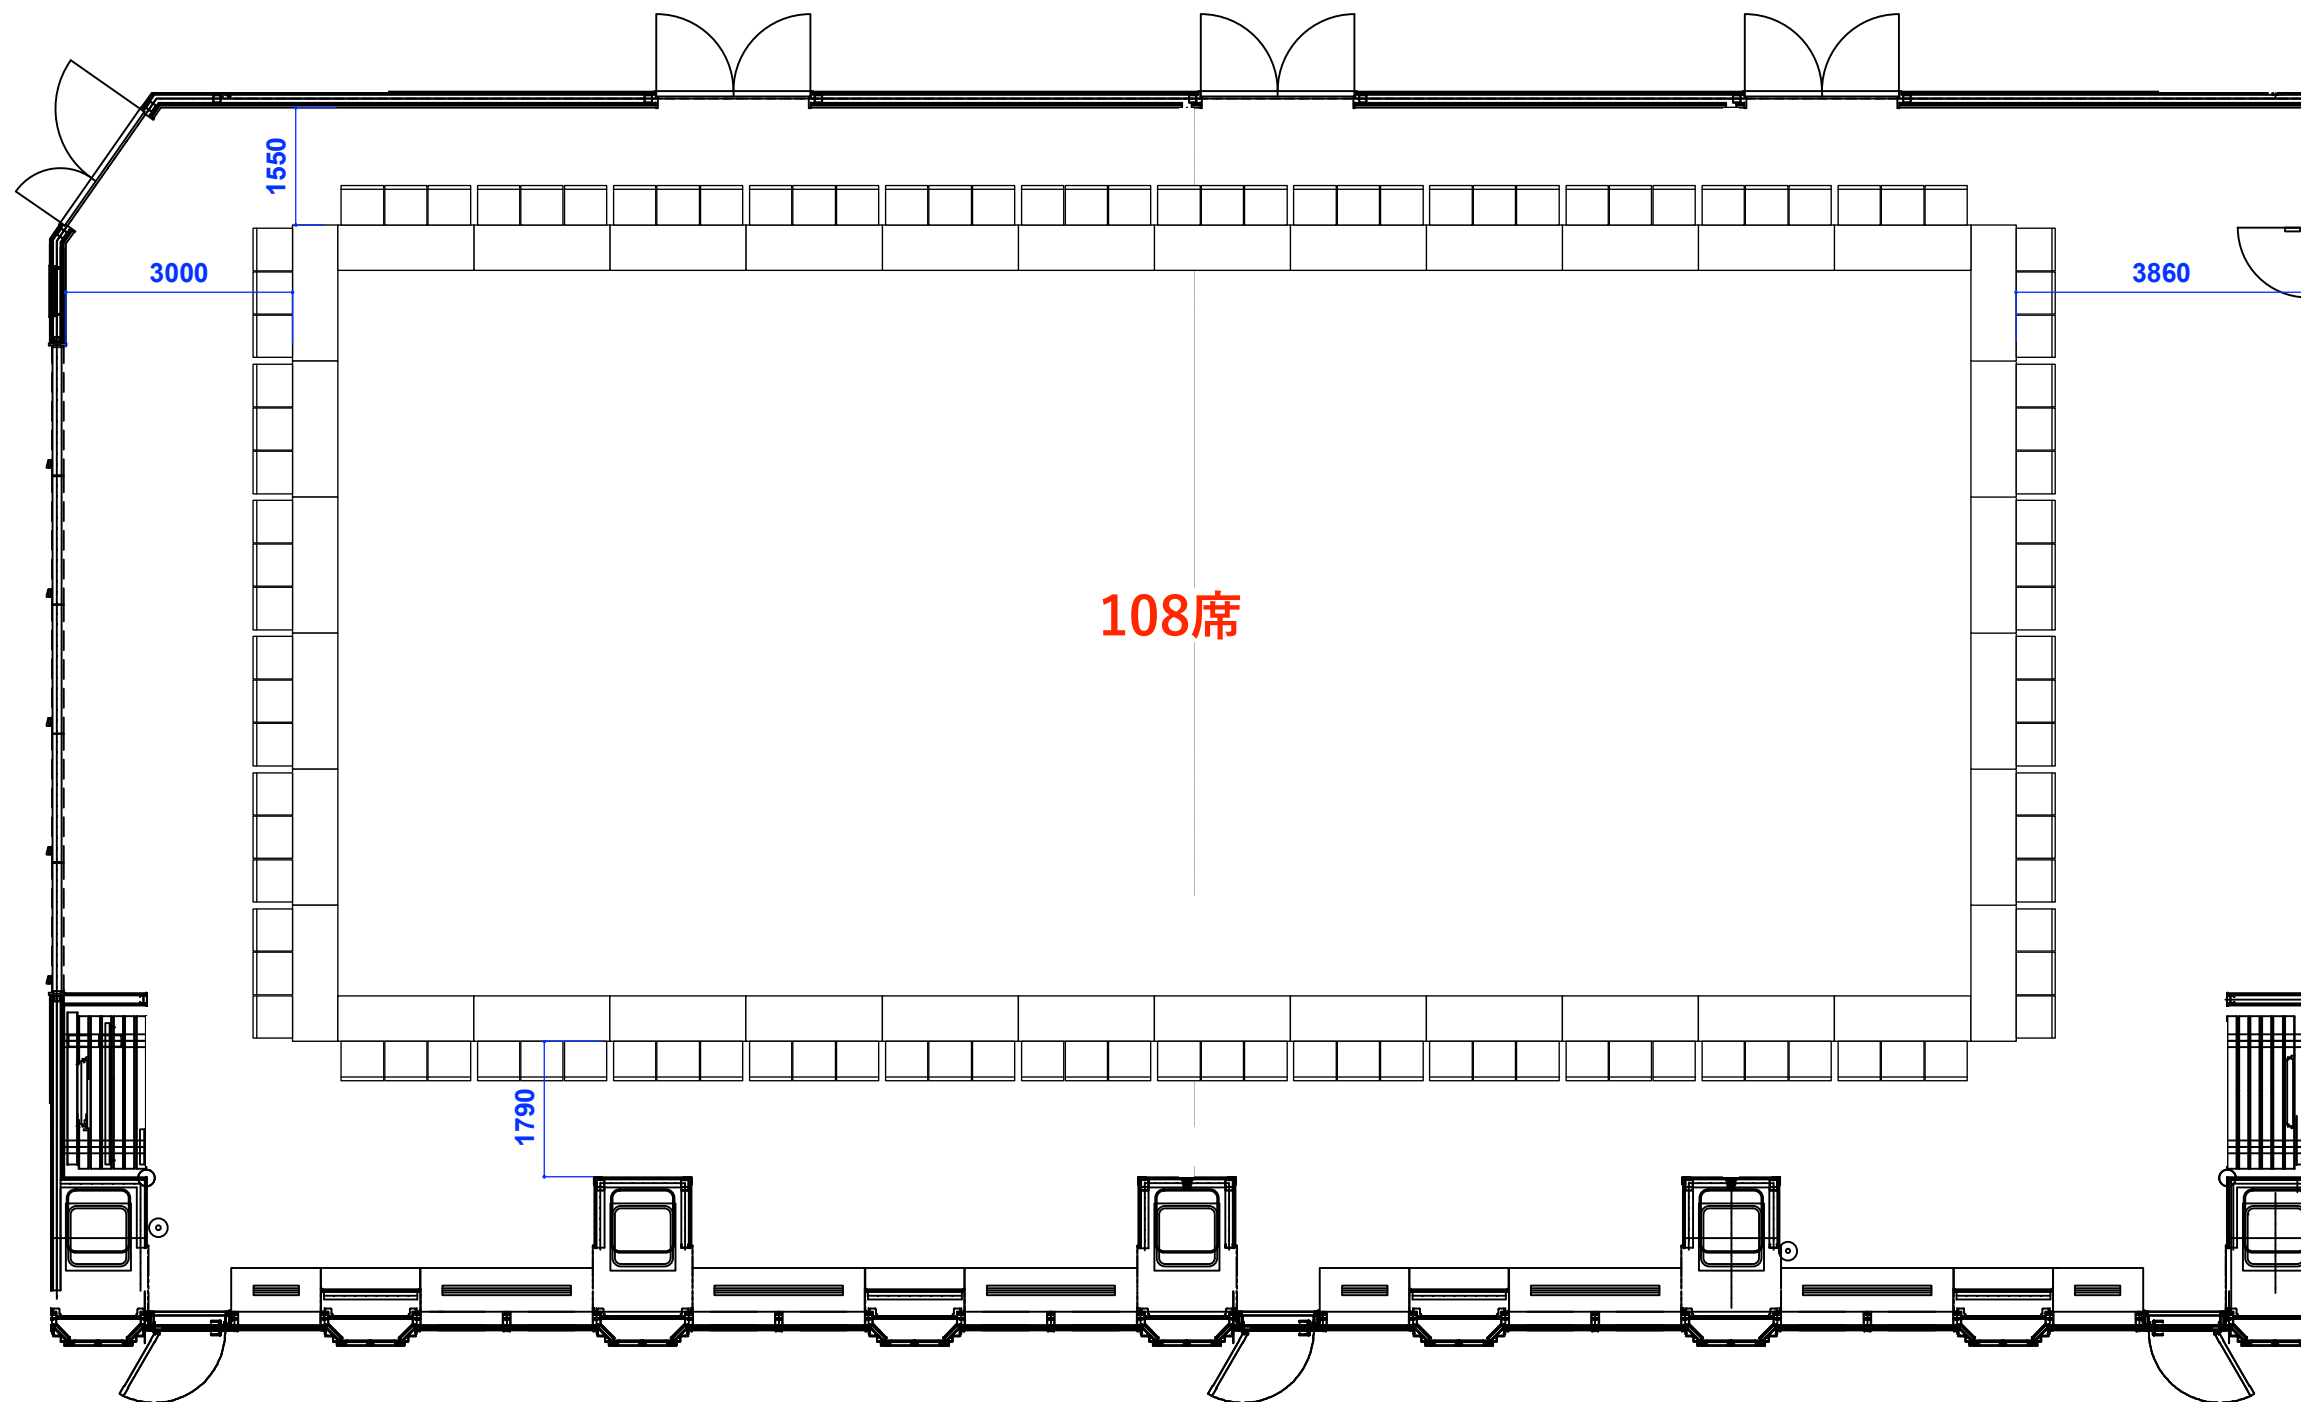

Terrace Hall 口の字 108席

108席